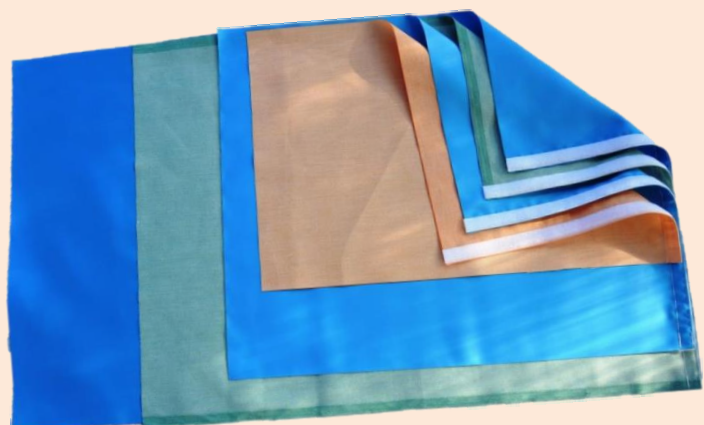

Fragen kostet nix ! tel **08374 / 5 86 10 44**

Preisliste – Bestellformular – online anfordern: www.batzu.de info@batzu.de