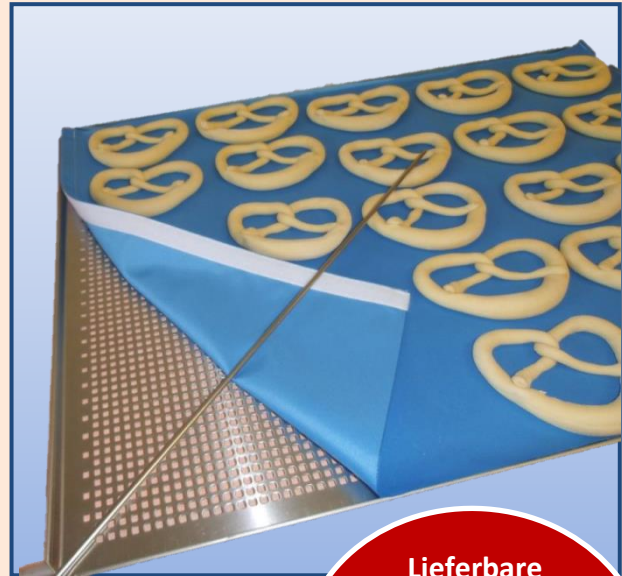

Immer auf der sicheren Seite mit **batzu's** *Blauer Serie*

.. wenn Ihr Teigling am Tuch haftet

.. Ihr Tuch an der Gärunterlage klebt

... dann **batzu's** *Blau* Gärtücher

Der Webstuhl bestimmt die
„nicht-Haften-Qualität“
unserer blauen Gärtücher

Grundgarn ist die Ihnen bekannte
PES-Qualität – waschbar bei 60°

Für alle gängigen
Belaugungsmaschinen

Mit Haftband
bzw Hohlsaum für Stab

Für Gärdielen
mit aufgenähtem Flauschband nach Vorgabe

Als Gärtuch 4-seitig eingefasst
oder thermisch geschnitten

Wir beliefern Sie auch mit
unseren beschichteten

Gärtücher in Orange

oder mit dem bekannten

Grünen Tuch

Lieferbare
Nennmaße:

58 x 78

58 x 98

CH 53 x 65