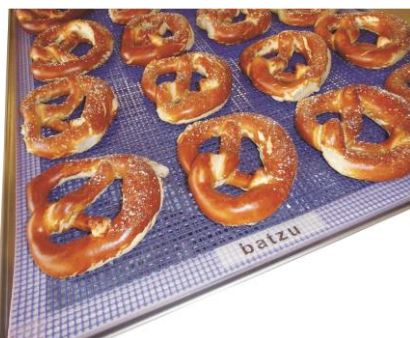

# batzui's Blaue Serie

**Das Blaue Gärtuch** 580 x 780\* - Flusch bzw. Stab  
 PES - 60 Grad waschbar  
 1 Stück Einzelpreis bei Abnahme ab  
 20 Stück € 7,30  
 50 Stück € 6,80  
 100 Stück € 6,50 **Lieferung nur in 10er Schritten**

**Das Blaue Gärtuch** 580 x 980\* - Flusch bzw. Stab  
 PES - 60 Grad waschbar  
 1 Stück Einzelpreis bei Abnahme ab  
 20 Stück € 8,20  
 50 Stück € 7,70  
 100 Stück € 7,40 **Lieferung nur in 10er Schritten**