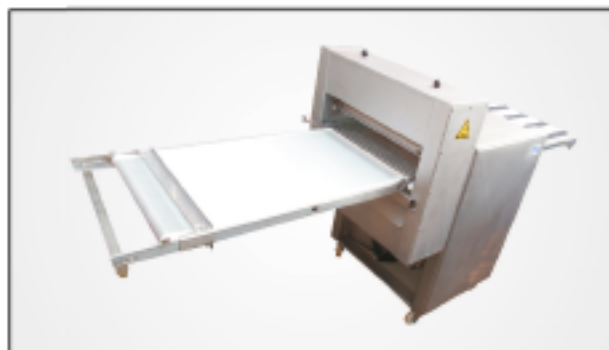

**Belaugungstechnik
gebraucht, gut, günstig
Preise auf Anfrage!**

**Drautz RD 100, Abzugsbelegung mit Salzer
Werküberholt und gestraht**

**Wenn Sie was um die „2.000,- €“
suchen, bitte nicht anrufen!**

**Drautz RD 100, Werksüberholt
Abzugsbelegung
Herdtiefe 1.600 bzw. 2000 mm**